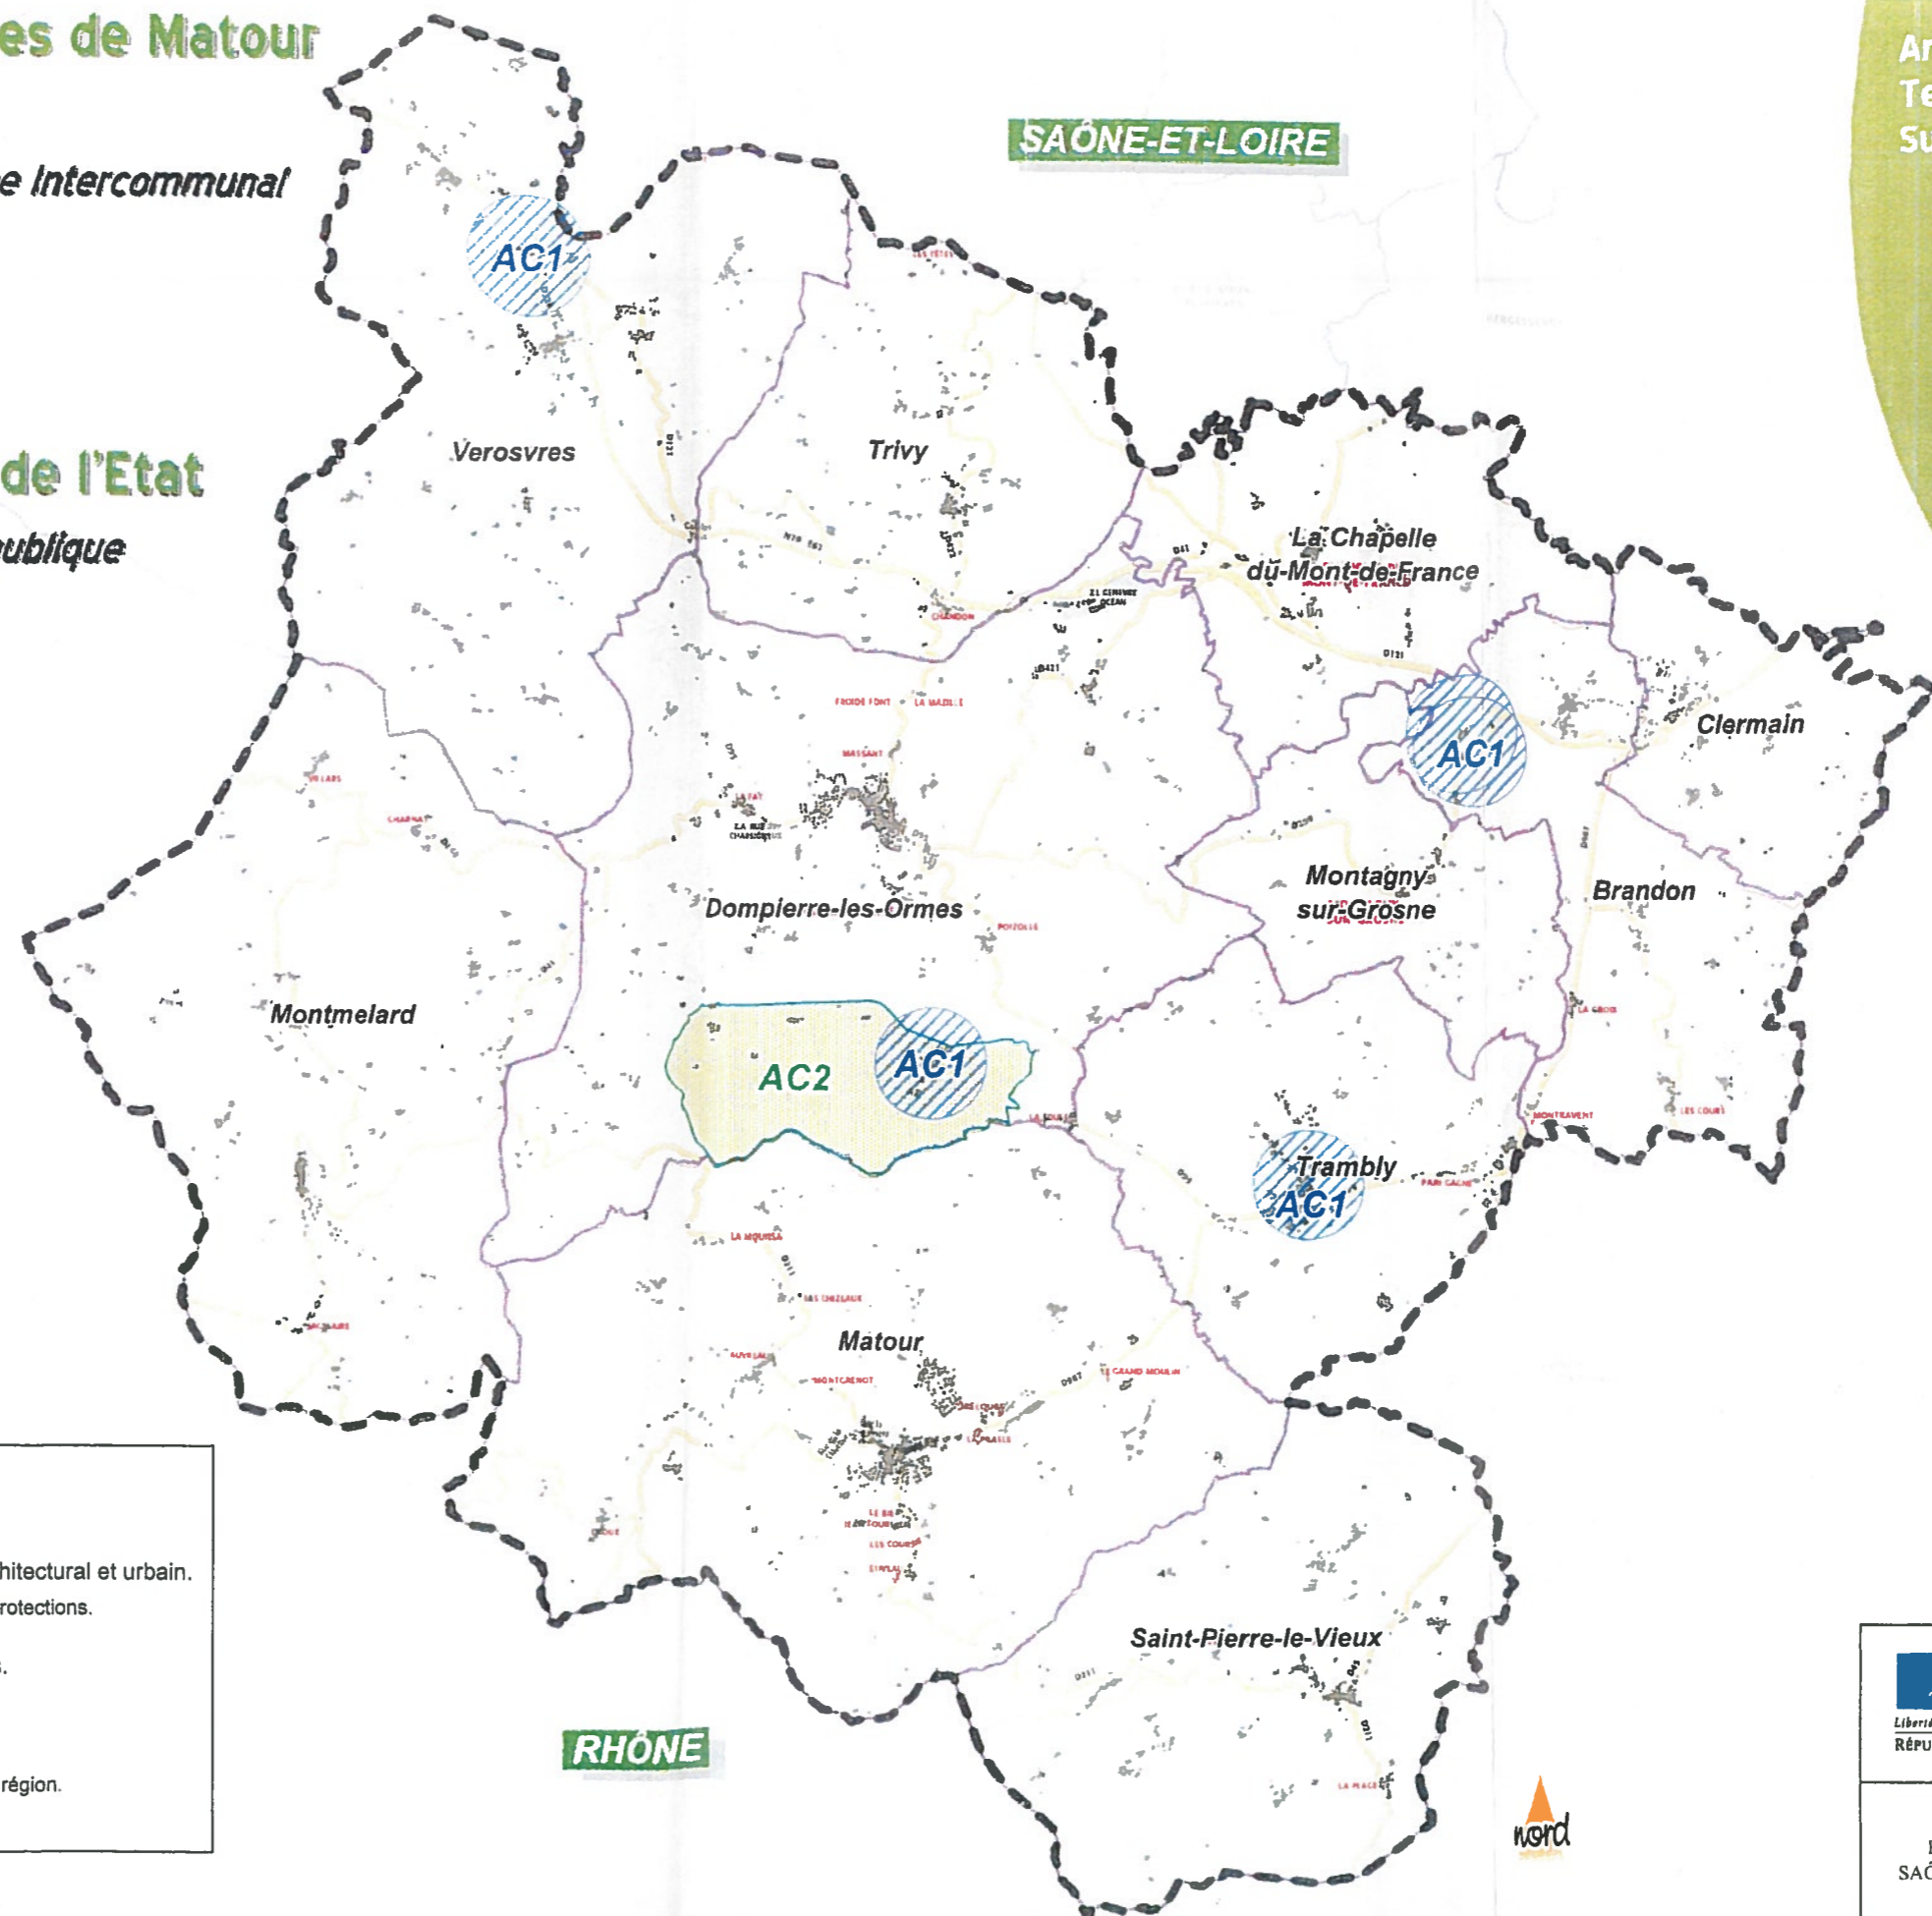

P.T.2.L.H.

Servitudes relatives aux réseaux de télécommunication.  
P.T.3

voir plan de détail

RHÔNE

PRÉFET DE  
SAÔNE-ET-LOIRE

# Communauté de communes de Matour et sa région

Elaboration du Plan Local d'Urbanisme Intercommunal

## Porter A Connaissance de l'Etat Plan des servitudes d'utilité publique (A.C.1 et A.C.2)

Arrondissement  
Territorial  
Sud

10/2013