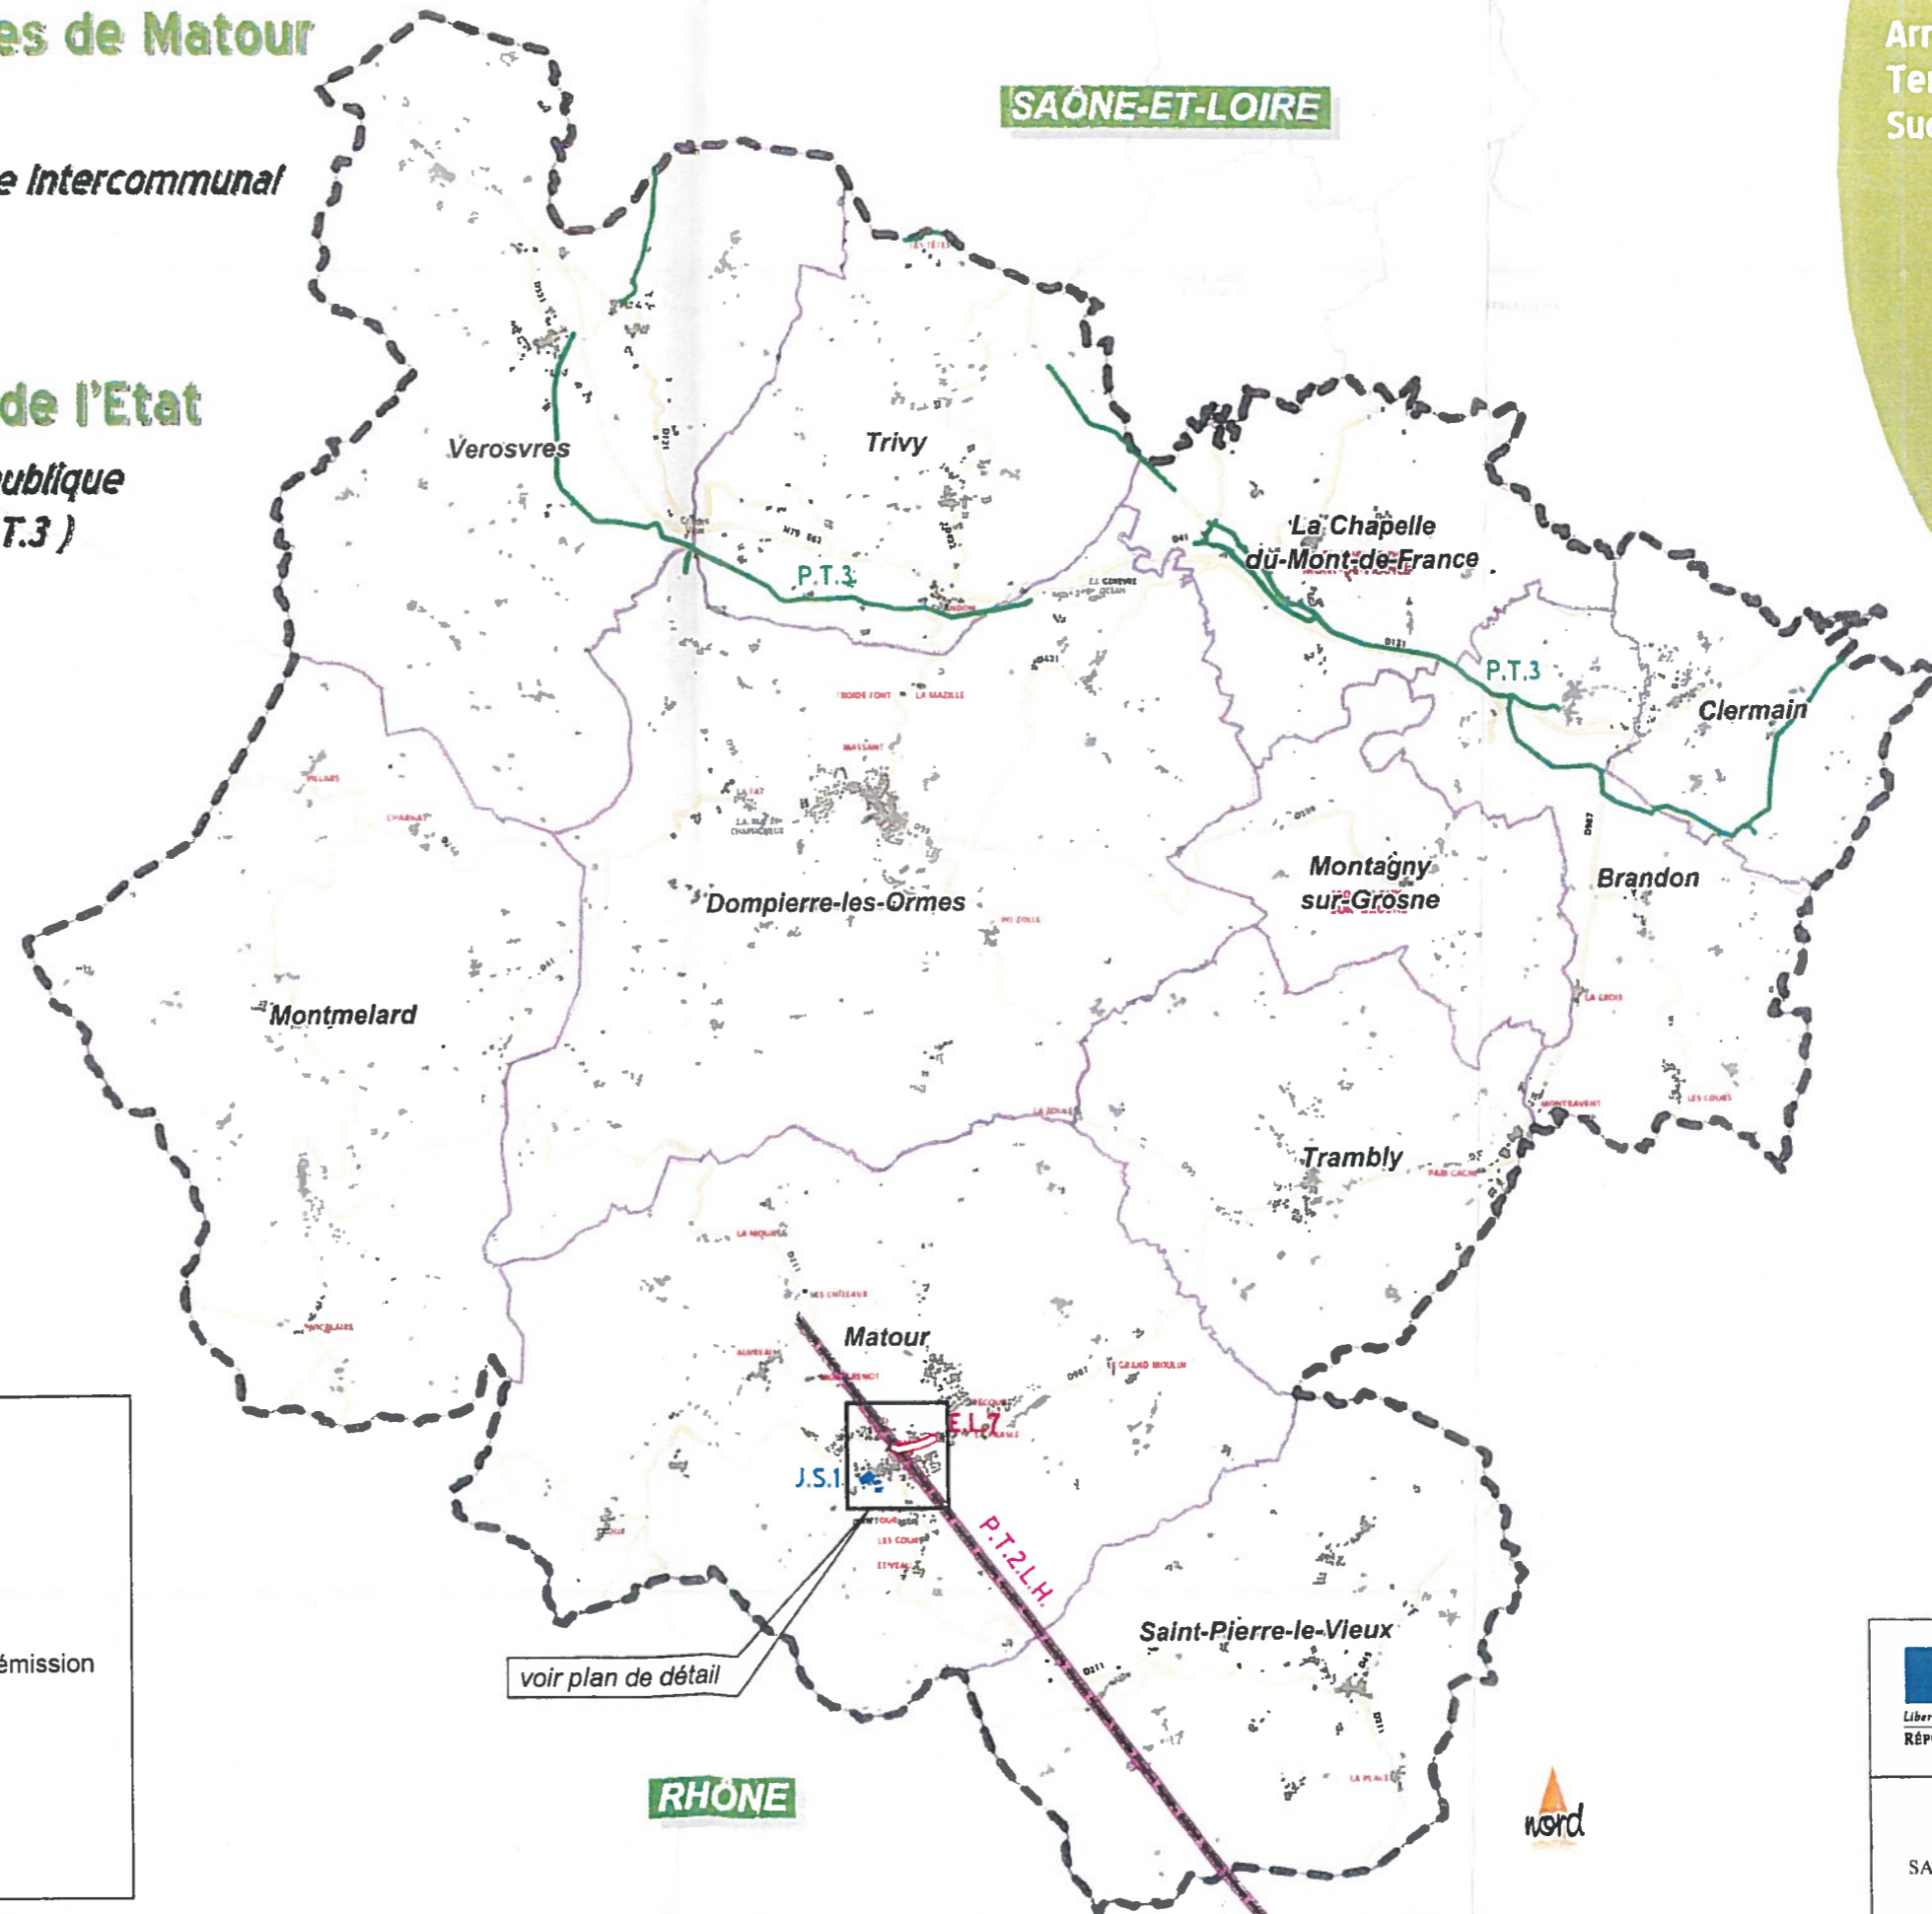

### LEGENDE

Servitudes d'alignement.  
E.L.7

Servitudes de protection des installations sportives  
J.S.1

Servitudes de protection des centres radio-électriques d'émission et de réception contre les obstacles

P.T.2.L.H.

Servitudes relatives aux réseaux de télécommunication.  
P.T.3

voir plan de détail

RHÔNE

PRÉFET DE  
SAÔNE-ET-LOIRE